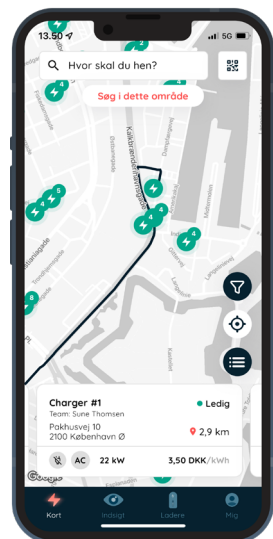

MÖNTA.

Brug af offentlige
ladestandere

Brug af offentlige ladestandere

Fem enkle trin til at begynde at oplade ved en offentlig ladestander med Monta

Opsætning

Du har brug for en **betalingsmåde** for at kunne oplade din bil i Monta. Den bedste måde at gøre det på er at få betalingsmåden oprettet, før du oplader. Bare rolig, du behøver kun at gøre det én gang, eller indtil du ønsker at tilføje en anden betalingsmåde.

1. I navigationsmenuen “kort” skal du søge efter en ledig ladestander

2. Indstil et afhentningstidspunkt og antal kWh

3. Vælg eller tilføj en betalingsmetode

4. Swipe for at starte opladningen

Monta ApS
CVR: 41668385
info@monta.app