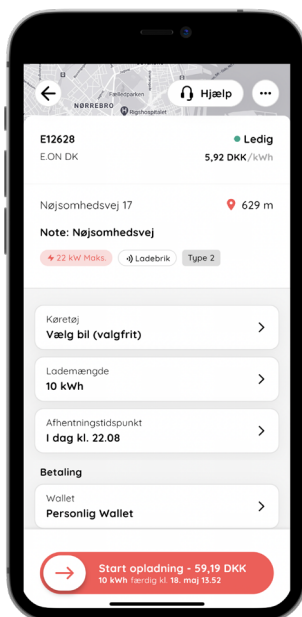

MÖNTA.

Brug af offentlige
ladestandere

Brug af offentlige ladestandere

Fem enkle trin til at begynde at oplade ved en offentlig ladestander med Monta

Opsætning

Du har brug for en **betalingsmåde** for at kunne oplade din bil i Monta. Den bedste måde at gøre det på er at få betalingsmåden oprettet, før du oplader. Bare rolig, du behøver kun at gøre det én gang, eller indtil du ønsker at tilføje en anden betalingsmåde.

1. I navigationsmenuen “kort” skal du søge efter en ledig ladestander

2. Indstil et afhentningstidspunkt og antal kWh

3. Vælg eller tilføj en betalingsmetode

4. Swipe for at starte opladningen

Monta ApS
CVR: 41668385
info@monta.app